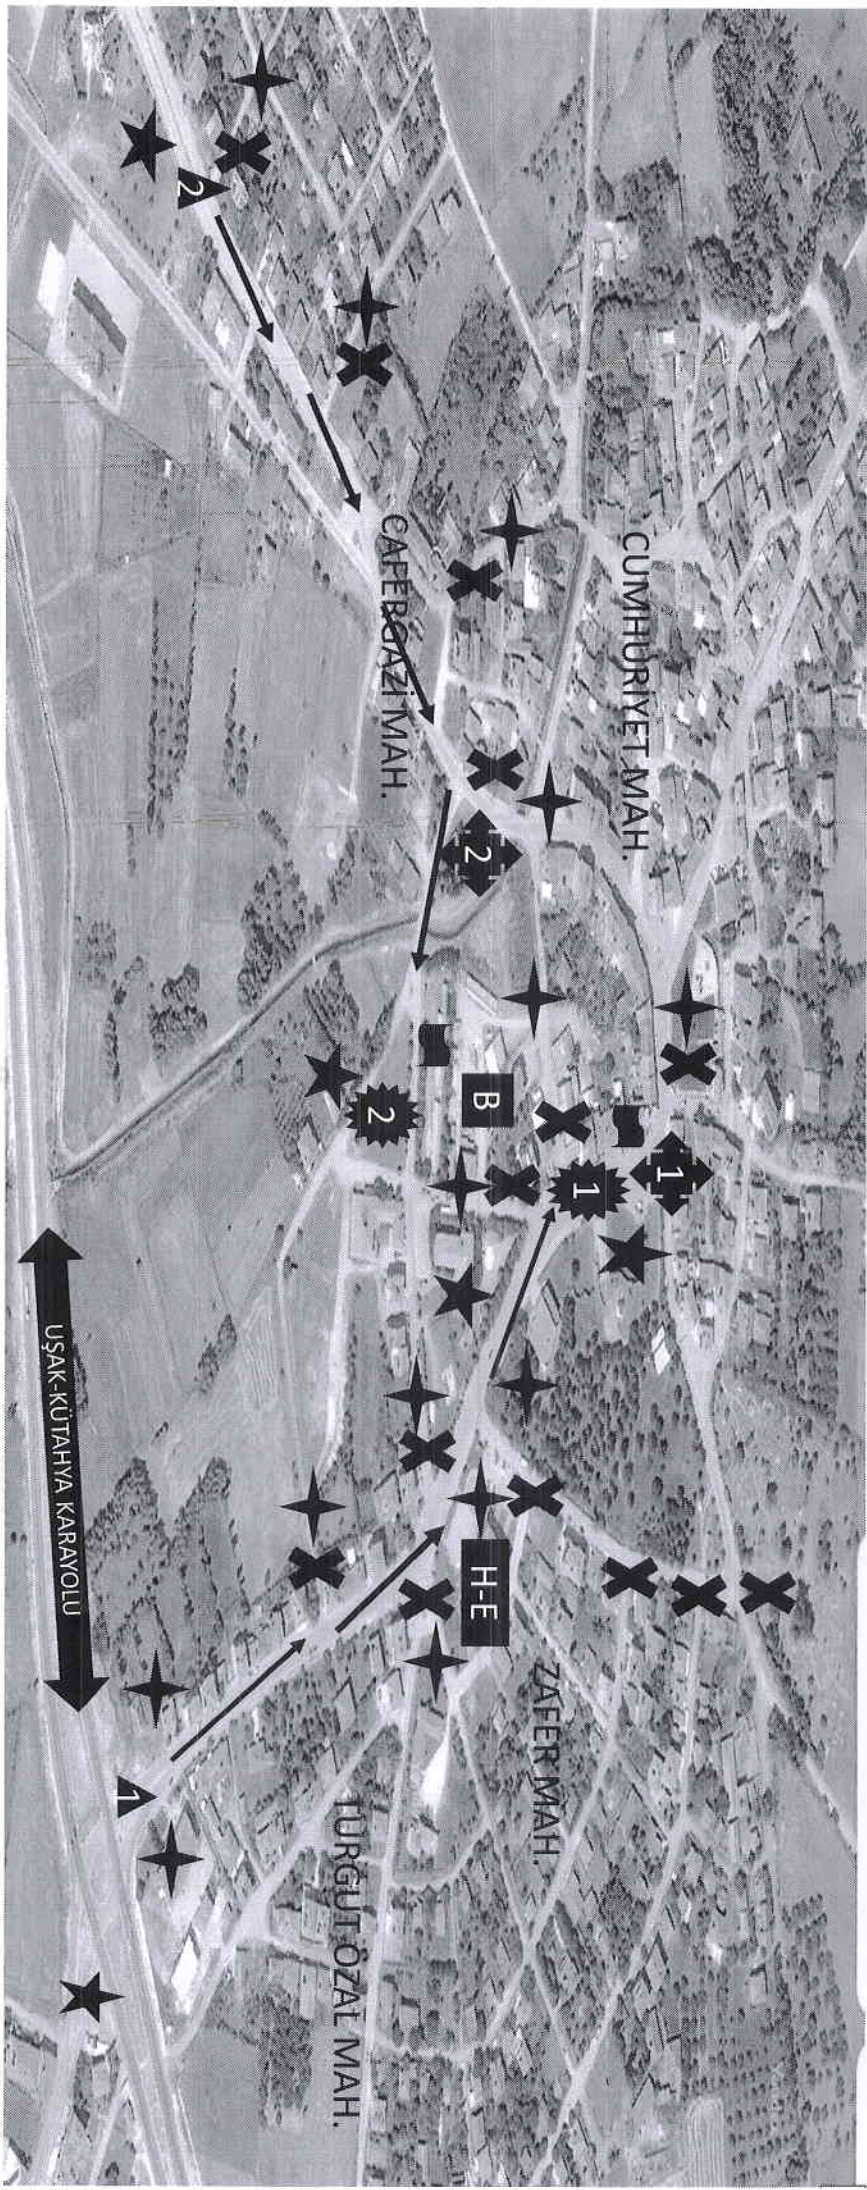

TOPLANTI VE GÖSTERİ YÜRÜYÜŞLERİ MÜDHAHALE PLANINI KROKİSİ

ÖZEL İSARETLER:

- 1. TOPLANTI-MİTING YERİ
- ▲ YÜRÜYÜŞ BAŞLANGIÇ NOKTASI
- GÖSTERİ YÜRÜYÜŞ GÜZERGAHI
- 🏠 AFIŞ VE PANKART ASMA YERİ

- BELEDİYE BİNASI
- HÜKÜMET KONAĞI
- 1. TOPLANTI DAĞILMA NOKTASI
- 2. TOPLANTI DAĞILMA NOKTASI

- ÇİFT KİŞİLİK KUUVET
- TEK KİŞİLİK KUUVET
- BARİYER
- 2. TOPLANTI-MİTING YERİ